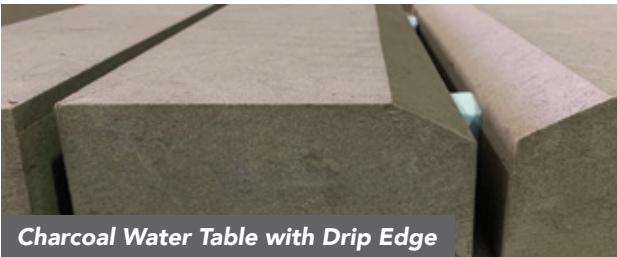

SPECIALTY CUTS